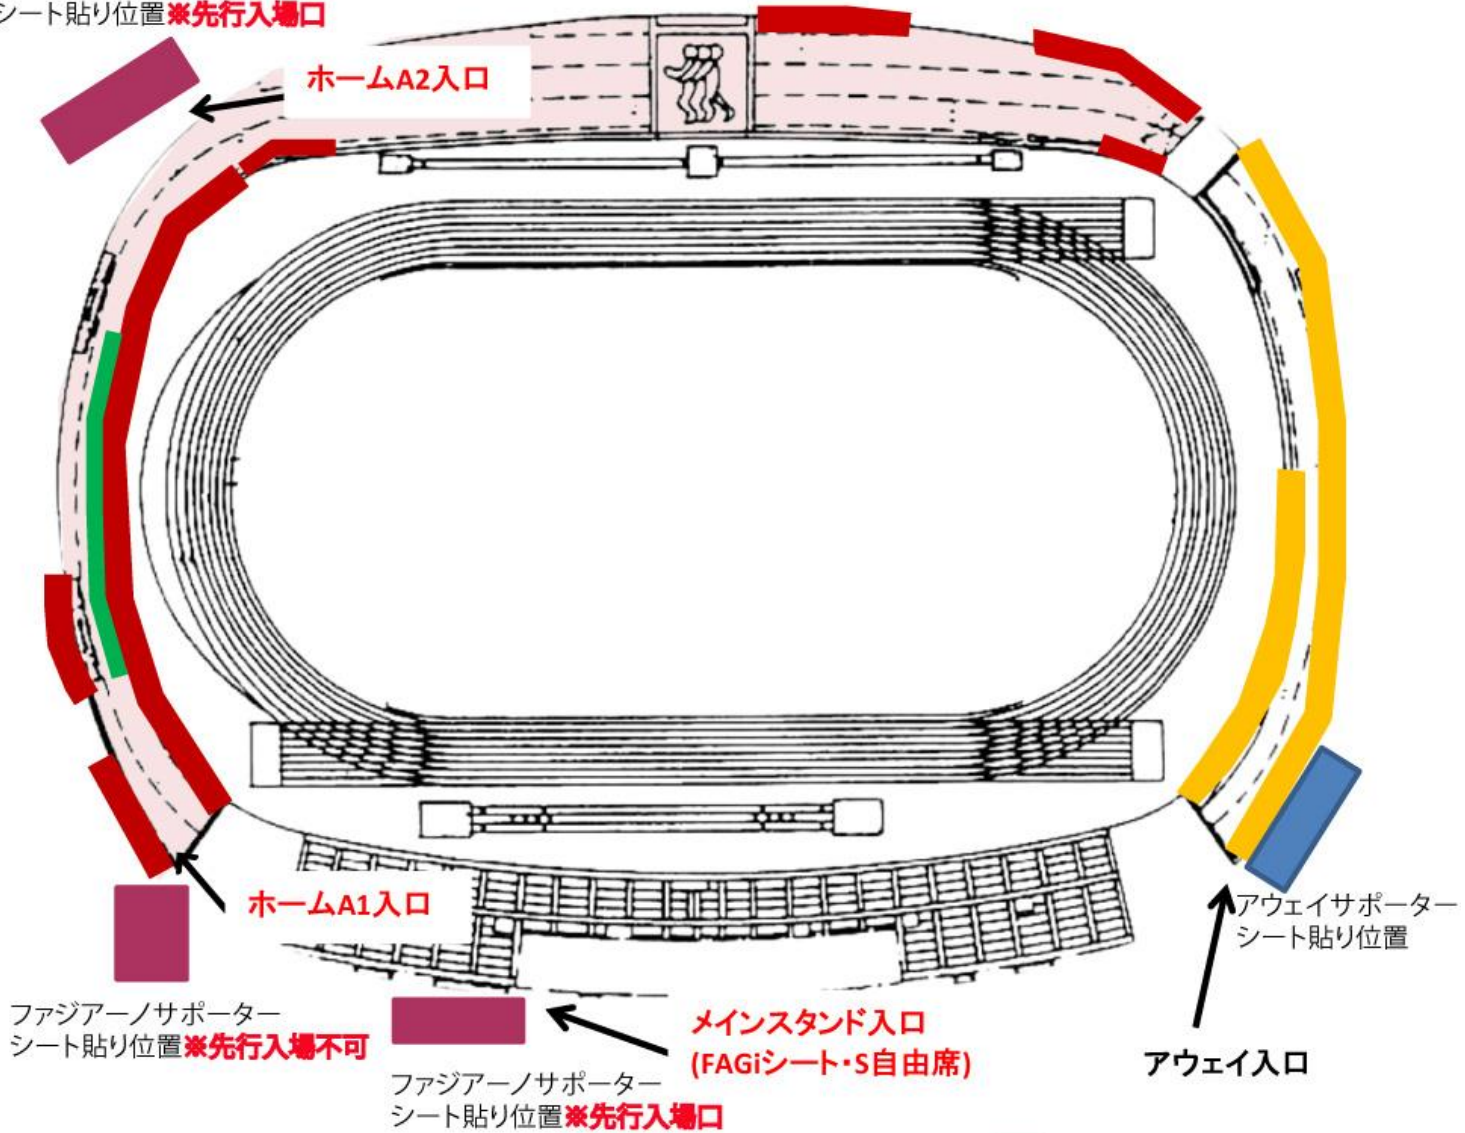

- ホームサポーター応援旗、横断幕掲出可能位置
- アウェイサポーター応援旗、横断幕掲出可能位置
- 大旗エリア

ファジアーノサポーター
シート貼り位置 ※先行入場口

ファジアーノサポーター
シート貼り位置 ※先行入場不可

ファジアーノサポーター
シート貼り位置 ※先行入場口

- ファジアーノサポーターシート貼り位置
- アウェイサポーターシート貼り位置