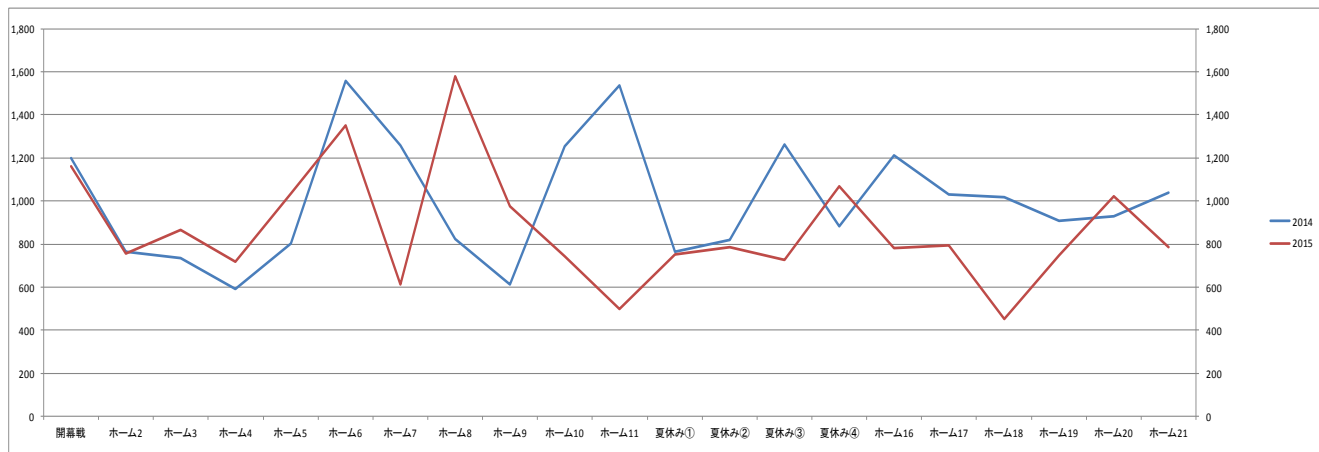

○入場者数

	開幕戦	ホーム2	ホーム3	ホーム4	ホーム5	ホーム6	ホーム7	ホーム8	ホーム9	ホーム10	ホーム11	夏休み①	夏休み②	夏休み③	夏休み④	ホーム16	ホーム17	ホーム18	ホーム19	ホーム20	ホーム21	平均
対戦相手	3/8岐阜	3/21C大阪	4/1大宮	4/19熊本	4/26札幌	5/6栃木	5/24横浜FC	6/6東京V	6/21愛媛	7/4京都	7/8長崎	7/18徳島	8/1磐田	8/8北九州	8/23福岡	9/20群馬	9/27大分	10/4水戸	10/18金沢	11/1讃岐	11/14千葉	-
2015 夢バス	1,162	758	965	717	1,035	1,350	811	1,580	975	743	499	753	785	728	1,067	780	794	452	746	1,020	785	867
備考	-	発行停止	平日	-	-	-	運動会	岡山市民デー	-	-	平日	夏休み①	夏休み②	夏休み③	夏休み④	-	運動会	津山	-	-	-	-
対戦相手	3/2富山	3/16群馬	3/30大分	4/20北九州	4/26札幌	5/6福岡	5/18岐阜	5/24長崎	6/7松本	6/21横浜FC	7/5讃岐	7/26栃木	8/3東京V	8/10湘南	8/24千葉	9/6磐田	9/20愛媛	9/28水戸	10/19山形	11/1京都	11/15熊本	-
2014 夢バス	1,201	765	734	591	804	1,539	1,258	825	612	1,255	1,536	765	818	1,264	882	1,214	1,031	1,017	907	930	1,039	1,000
備考	-	-	-	-	-	-	-	翌日運動会	-	岡山市民デー	-	-	-	-	-	-	-	運動会	-	-	-	-