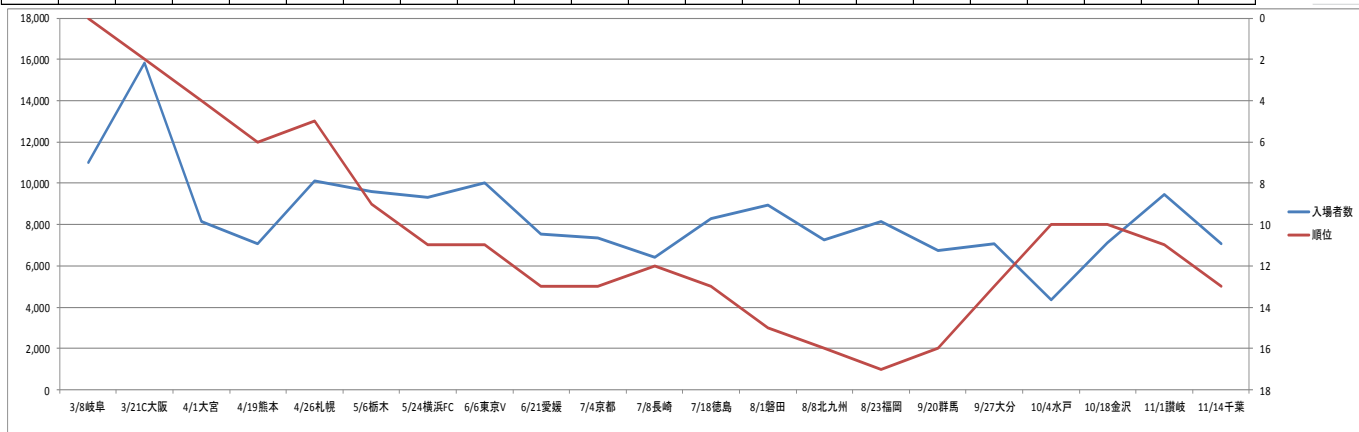

5.順位と入場者数の相関

○2015シーズン

対戦カード	3/8岐阜	3/21C大阪	4/1大宮	4/19熊本	4/26札幌	5/6栃木	5/24横浜FC	6/6東京V	6/21愛媛	7/4京都	7/8長崎	7/18徳島	8/1磐田	8/8北九州	8/23福岡	9/20群馬	9/27大分	10/4水戸	10/18金沢	11/1讃岐	11/14千葉	
入場者数	10,995	15,820	8,153	7,060	10,107	9,599	9,302	10,019	7,531	7,329	6,408	8,276	8,927	7,253	8,145	6,729	7,055	4,346	7,095	9,436	7,067	
曜日	日	土祝	水	日	日	水休	日	土	日	土	水	土	土	土	日	日	日	日	日	日	土	
天候	晴	晴	曇	曇	晴	晴	晴	晴	晴	雨	曇	晴	晴	晴	晴	晴	晴	晴	晴	晴	曇	雨
順位	-	2	4	6	5	9	11	11	13	13	12	13	15	16	17	16	13	10	10	11	13