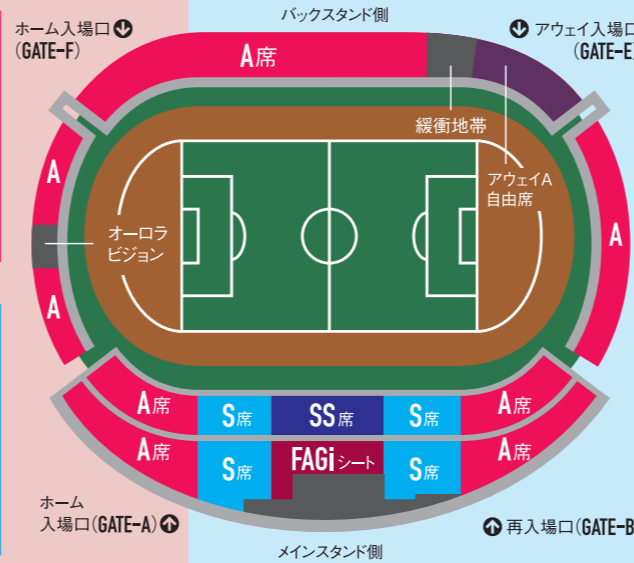

# シーズンパス 最大29,100円もお得!毎試合チケットを買う手間もかかりません!

**対象試合** J2リーグホームゲーム21試合  
※プレーオフを含みません。

**試合会場** kankoスタジアム、津山陸上競技場などで開催予定!  
※試合日程は2015年2月上旬発表予定。

FAGiシート(指定席)		当日券×21試合 75,600円	46,500円(税込)
SS指定席	大人	当日券×21試合 65,100円	36,000円(税込)
	ジュニア(小中高)	当日券×21試合 44,100円	15,500円(税込)
S自由席	大人	当日券×21試合 50,400円	31,000円(税込)
	ジュニア(小中高)	当日券×21試合 27,300円	12,500円(税込)
A自由席	大人	当日券×21試合 33,600円	21,000円(税込)
	ジュニア(小中高)	当日券×21試合 16,800円	7,500円(税込)