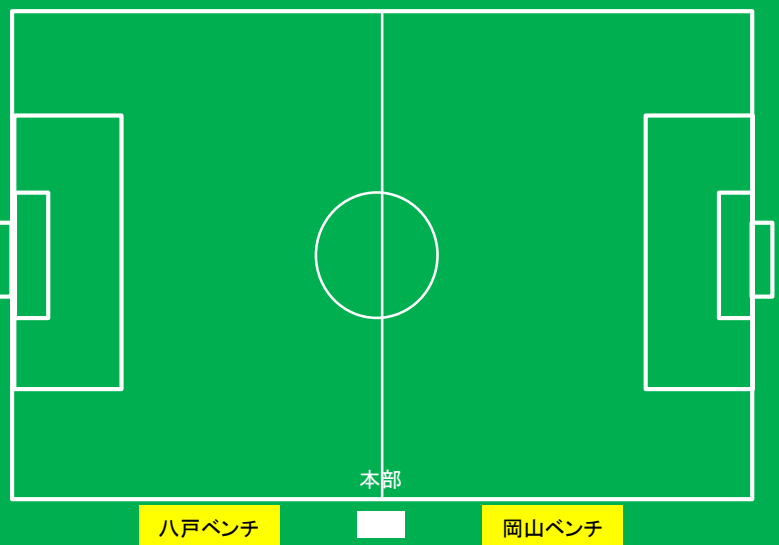

## 立入禁止エリア

八戸側応援エリア

観覧席

岡山側応援エリア

八戸側横断幕掲出場所

岡山側横断幕掲出場所

臨時駐車場

八戸ベンチ

本部

岡山ベンチ

立入禁止エリア

クラブハウス

天然芝

一般駐車場

W.C

N