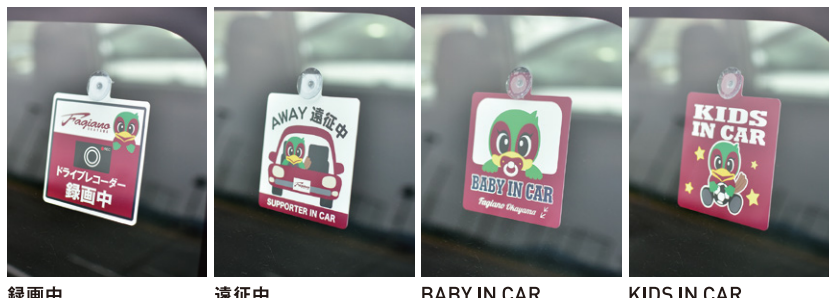

※ファジフーズはスタジアム専用フーズです。お持ち帰りにならず、スタジアムでお召し上がりください。 ※限定メニューについては無くなり次第、販売終了となります。ご了承ください。

OFFICIAL GOODS オフィシャルグッズ

[営業場所・時間] スタジアム前広場 16:00~21:30

4月始まりの卓上カレンダー!

2022 卓上カレンダー 1,320円(税込)

カーサイン (録画中・遠征中・BABY IN CAR・KIDS IN CAR) 各1,320円(税込) サイズ:吸盤部分含み縦14.5cm×横12cm