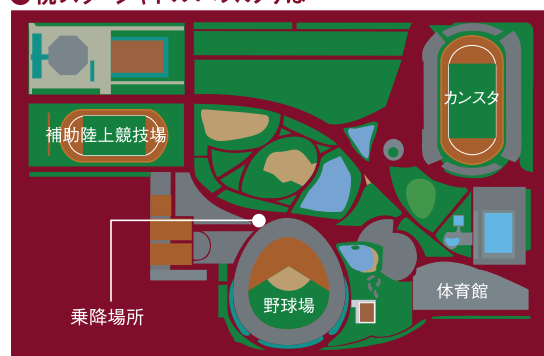

●桃スタ・シャトルバスのりば

【往路】運行時刻

●13:00 KICK OFFの場合	10:00 / 10:15 / 10:30 / 10:45 / 11:00 / 11:15 / 11:30 / 11:45 / 12:00 / 12:15 / 12:30
●16:00 KICK OFFの場合	13:00 / 13:15 / 13:30 / 13:45 / 14:00 / 14:15 / 14:30 / 14:45 / 15:00 / 15:15 / 15:30
●17:30 KICK OFFの場合	14:30 / 14:45 / 15:00 / 15:15 / 15:30 / 15:45 / 16:00 / 16:15 / 16:30 / 16:45 / 17:00
●19:00 KICK OFFの場合	16:00 / 16:15 / 16:30 / 16:45 / 17:00 / 17:15 / 17:30 / 17:45 / 18:00 / 18:15 / 18:30
●19:30 KICK OFFの場合	16:30 / 16:45 / 17:00 / 17:15 / 17:30 / 17:45 / 18:00 / 18:15 / 18:30 / 18:45 / 19:00

【復路】運行時刻

試合終了10分後より随時運行します(45分程度)

※予想入場者数に応じて増便することもございます。 ※道路事情などによる遅延の場合、責任は負いかねます。お早めのご乗車をお願い致します。