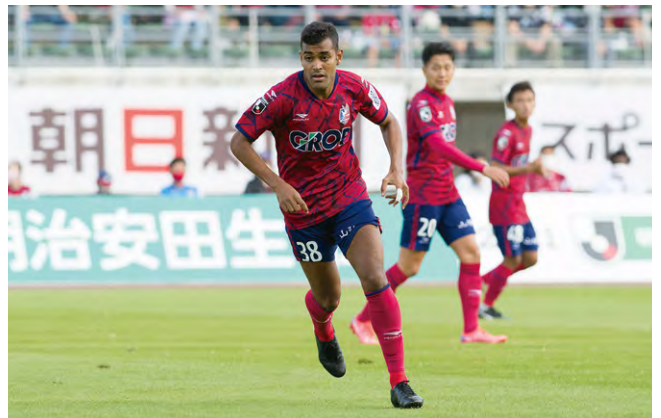

人生を、デザインする。

Life Design KABAYA

オハヨー乳業は
ファジアーノ岡山を
応援しています!

ホンモノは、おいしい。

OHAYO

さらなる飛躍へ、共にかんばろう!

先制ゴールを決めた上門知樹選手

ゴールを狙う宮崎幾笑選手

怪我が治り、3月末以来の試合出場となった関戸健二選手

加入後、ホーム初出場となったブレネー マルロス選手

Fagiano
CHANNELS

チャンネル登録して応援しよう

**オリジナル
動画配信中!**

QRコード

▶ FAGIANO CHANNEL
ファジアーノ岡山 公式チャンネル
◀ コチラからCHECK!

日本植生グループは
ファジアーノ岡山を
応援しています。