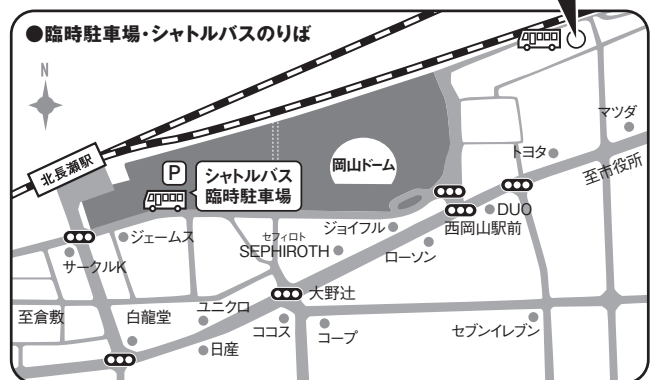

子どもたちに夢を!

FAGIANO PARK & RIDE

木下サーカス開催期間中、操車場
臨時駐車場の場所が変更になります。

**サーカス期間中の
臨時駐車場**
ドーム東側広場入口は2カ所あります。
東側をご利用ください。

対象となるホーム7試合

- 第17節 06/07 (土) 13:00 vs 松本
- 第19節 06/21 (土) 19:00 vs 横浜FC
- 第21節 07/05 (土) 19:00 vs 讃岐
- 第23節 07/26 (土) 19:00 vs 栃木
- 第25節 08/03 (日) 19:00 vs 東京V
- 第26節 08/10 (日) 19:00 vs 湘南
- 第28節 08/24 (日) 19:00 vs 千葉

操車場跡地臨時駐車場

所在地 岡山市北区北長瀬表町1-1-1 ※岡山ドーム芝生自由広場とJR北長瀬駅間。
 駐車料金 500円/1台
 利用時間 キックオフ3時間前～試合終了1時間45分後まで
 ※利用時間後、出入口は閉鎖されます。

無料シャトルバス

運行系統 操車場跡地臨時駐車場～kankoスタジアム～
 所要時間 約15分
 利用時間 キックオフの時間により異なります。
 詳しくは下記をご覧ください。

【往路】運行時刻 ※乗車定員に達し次第、随時運行に切り替える場合もございます。

06/07 (土) 13:00 vs 松本	10:00 / 10:15 / 10:30 / 10:45 / 11:00 / 11:15 / 11:30 / 11:45 / 12:00 / 12:15 / 12:30
06/21 (土) 19:00 vs 横浜FC	16:00 / 16:15 / 16:30 / 16:45 / 17:00 / 17:15 / 17:30 / 17:45 / 18:00 / 18:15 / 18:30
07/05 (土) 19:00 vs 讃岐	16:00 / 16:15 / 16:30 / 16:45 / 17:00 / 17:15 / 17:30 / 17:45 / 18:00 / 18:15 / 18:30
07/26 (土) 19:00 vs 栃木	16:00 / 16:15 / 16:30 / 16:45 / 17:00 / 17:15 / 17:30 / 17:45 / 18:00 / 18:15 / 18:30
08/03 (日) 19:00 vs 東京V	16:00 / 16:15 / 16:30 / 16:45 / 17:00 / 17:15 / 17:30 / 17:45 / 18:00 / 18:15 / 18:30
08/10 (日) 19:00 vs 湘南	16:00 / 16:15 / 16:30 / 16:45 / 17:00 / 17:15 / 17:30 / 17:45 / 18:00 / 18:15 / 18:30
08/24 (日) 19:00 vs 千葉	16:00 / 16:15 / 16:30 / 16:45 / 17:00 / 17:15 / 17:30 / 17:45 / 18:00 / 18:15 / 18:30

【復路】運行時刻

試合終了10分後～約60分(随時)

※予想入場者に応じて増便することもあります。※道路事情などによる遅延の場合、責任は負いかねます。お早めのご乗車をお願い致します。