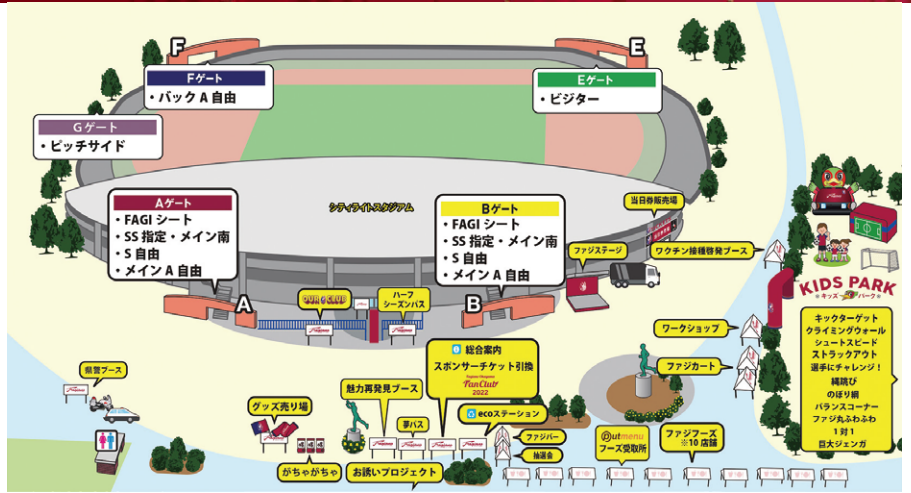

一度食べたらとりこになる

網のようにしっとりした耳
淡雪のように軽いくちどけ
ほんのり甘い食パンです

岡山後楽園通店公式 SNS

銀座 **にしかわ**

岡山後楽園通店
086-801-2400
岡山市北区弓之町 1-1
■ 駐車場: 4台

倉敷駅前店
086-430-2400
倉敷市阿知 1-5-18
コンフォートミュキ 1F

■ 営業時間 / 10:00 ~ 18:00 ■ 不定休
売り切れ次第終了とさせていただきます。

こしひろば **古紙広場**
新聞・チラシ・雑誌・雑紙で
ポイント貯めて
「金券」をもらおう
県内26店舗展開中
詳しくはHPを
ご覧ください↓
MIMURA
0120-947-231
岡山市南区豊成1-8-8

日本植生グループは
ファジアーノ岡山を
応援しています。

太陽と緑の国づくり
Nihon 日本植生株式会社

日本フィールドシステム 日植グリーンファクトリー 日植アグリ株式会社 山陽ホームズ株式会社

グループ関連事業
備中高原北房カントリー倶楽部 NISSHOKU Futsal Okayama
NISSHOKU DOME
NISSHOKU FARM
津山店 井谷店 藤山店 藤戸内店 久米店 北岡店 橋野店 久米店 藤山店

EVENT 本日のイベント

タイムテーブル

- 15:00 広場ブース オープン
グッズ販売ブース オープン
ファジフーズ オープン
- 16:30 竹田忠嗣さんトークショー
(スタジアム内ピッチ付近)
- 17:15 ウォーミングアップ
- 18:00 選手入場
- 18:03 キックオフ

ピックアップ イベント

竹田忠嗣さん トークショー

岡山での思い出、
そして今後は…?

時間 / 16:30~16:45
場所 / スタジアム内
ピッチ付近
※2008年~2017年所属、
2021シーズンにて引退

※2016年

肉スタジアム

時間 / 15:00~19:00
場所 / スタジアム前広場ファジフーズ
内容 / 対象メニューの購入でガラポン抽選会に参加!
ファジビール30名様、ファジジンジャーエール
60名様にプレゼント!