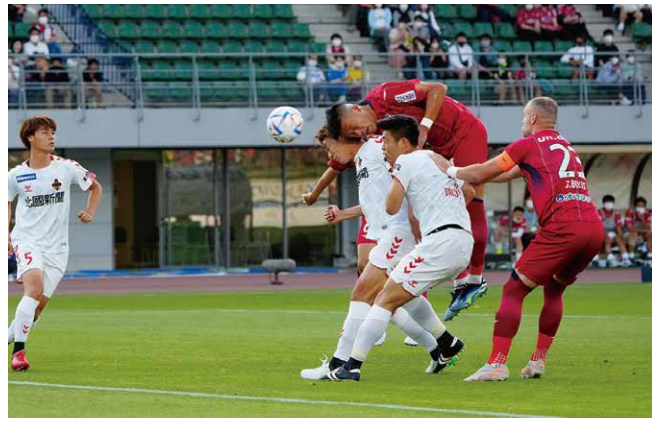

ホーム初ゴールを決めた柳育崇選手