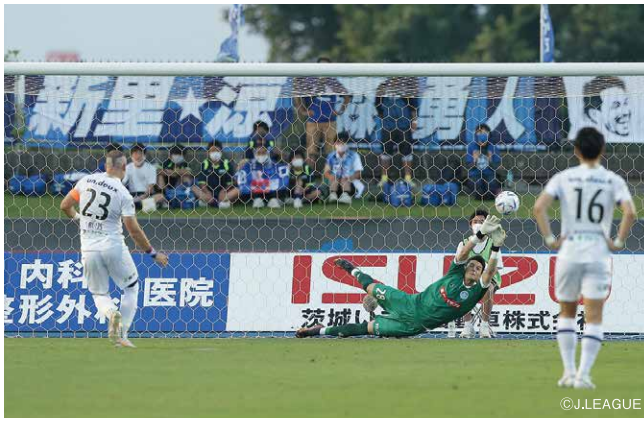

クラブウ
ドライビングスクール

倉敷繊維加工株式会社

つながる心 ひろげる未来

OEC

岡山市北区本町6番36号 第一セントラルビル3階
TEL : 086-227-1121

私たちは
ファジアーノ岡山を
応援しています。

PKを決めたヨルディバイス選手

トップ下でスタメン出場をした川本梨誉選手