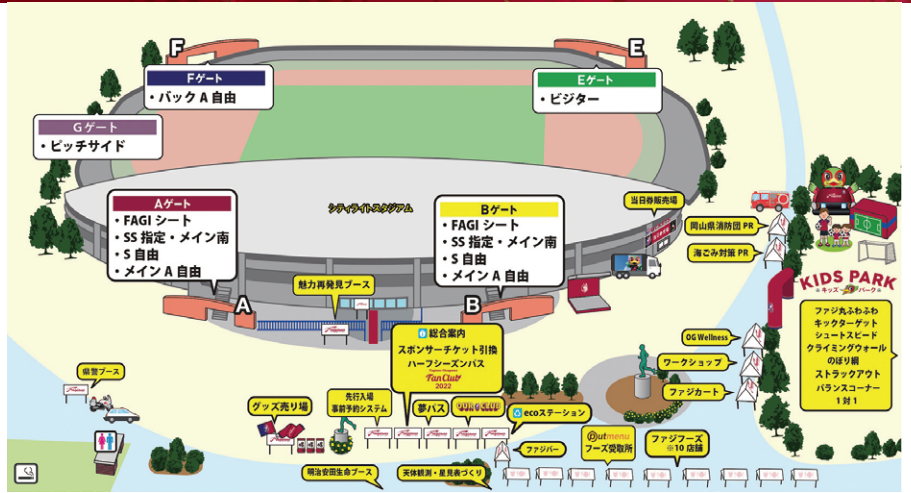

EVENT 本日のイベント

タイムテーブル

- **16:00** 広場ブース オープン
  OG Wellnessデーブース オープン
  グッズ販売ブース オープン
  ファジフーズ オープン
- **17:00頃** 岡山県立岡山東商業高校
  書道部 スタメン発表
  (スタジアム前広場)
- **17:15** TOWA笑 サックスカルテット
  with スミナート
  (ファジステージ)
- **17:40** 岡山県立岡山東商業高校
  書道部 パフォーマンス
  (ピッチ付近)
- **18:15** 選手ウォーミングアップ
- **19:00** 選手入場
  両チームによる
  差別・暴力根絶宣言
- **19:03** キックオフ

ピックアップ イベント

天体観測