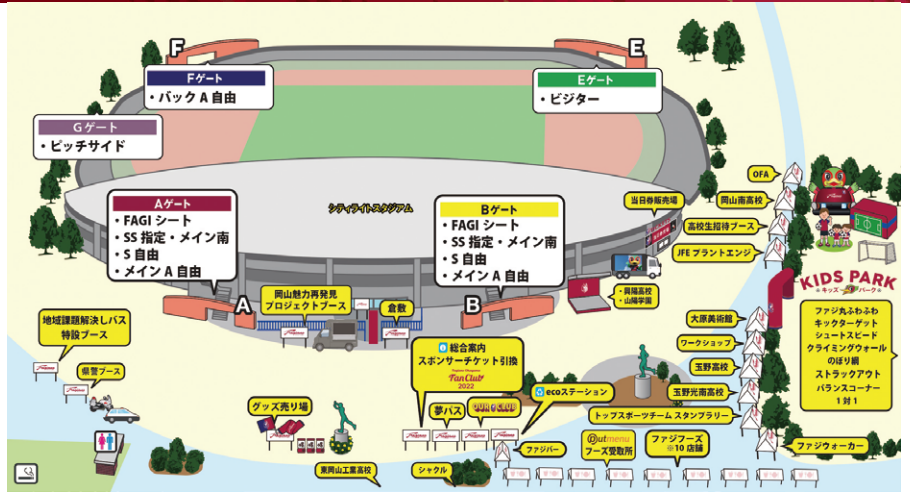

タイヤ・車検のことなら

高屋店 岡南店 野田店 倉敷店 水島店 笹沖店 里庄店

ディー・エス 笹沖 倉敷市白楽町526-1
TEL.086-421-0451

朝銀西信用組合は
フジャアーノ岡山を
応援しています!

イメージキャラクター
『ポッチニ』

朝銀西信用組合 緑風
HP ヘアウセス
<https://www.chogin-nishi.com/>

朝銀西信用組合

本店営業部 ■0120-798-601
〒700-0023 岡山市北区駅前町2-6-19

倉敷支店 ■0120-798-602
〒712-8022 倉敷市水島北緑町8-7

EVENT 本日のイベント

タイムテーブル

- 10:00** 広場ブース オープン
JFEプラントエンジニアーズ オープン
倉敷サンクスマッチブース オープン
グッズ販売ブース オープン
ファジフーズ オープン
- 10:30** 興陽高校被服デザイン科
応援コーデファッションショー
(ファジステージ)
- 11:15** 山陽学園高校Musicコース
ミュージカルパフォーマンス
(ファジステージ)
- 11:40** 就実高校吹奏楽部
パフォーマンス
(ピッチ付近)
- 12:15** 選手ウォーミングアップ
- 13:00** 選手入場/
就実高校吹奏楽部パフォーマンス
- 13:03** キックオフ
- ハーフタイム** 高校生ダンスパフォーマンス2022