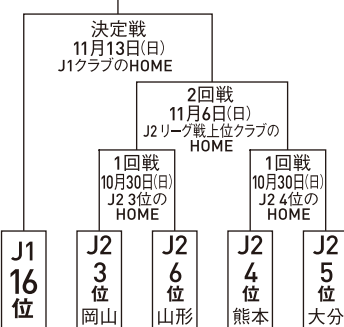

2022 J.LEAGUE J1/J2 PLAY-OFFS プレーオフ

J1残留 or 昇格

試合方式および勝敗の決定

- 1回戦、2回戦
  90分間(前後半各45分)の試合を行い、勝敗が決しない場合は、年間順位の優位性を確保するため、J2リーグ戦年間順位が上位のクラブを勝者とする。
- 決定戦
  90分間(前後半各45分)の試合を行い、勝敗が決しない場合は、J1で16位のクラブを勝者とする。

一度食べたらとりこになる

絹のようにしっとりした耳
淡雪のように軽いくちどけ
ほんのり甘い食パンです

岡山後楽園通店公式 SNS

銀座
に志かわ

岡山後楽園通店
086-801-2400
岡山市北区弓之町 1-1
■ 駐車場: 4台

倉敷駅前店
086-430-2400
倉敷市阿知 1-5-18
コンフォートミュージック 1F

■ 営業時間 / 10:00 ~ 18:00 ■ 不定休
売り切れ次第終了とさせていただきます。

こしひろば
古紙広場

新聞・チラシ・雑誌・雑紙で
ポイント貯めて
「金券」をもらおう

県内26店舗展開中
詳しくはHPを
ご覧ください↓

MIMURA
0120-947-231
岡山市南区豊成1-8-3

日本植生グループは
ファジアーノ岡山を
応援しています。

太陽と緑の国づくり
Nikon 日本植生株式会社

日本フィールドシステム 日植グリーンファクトリー 日植アグリ株式会社 山陽ホームズ株式会社

グループ関連事業

備中高原北房カントリー倶楽部
NISSHOKU Futsal Okayama
NISSHOKU DOME
NISSHOKU FARM

津山店 井笠店
藤山店 瀬戸内店
山梨ホームズ
久世店 北岡店 橋野店
久米店 穂山店